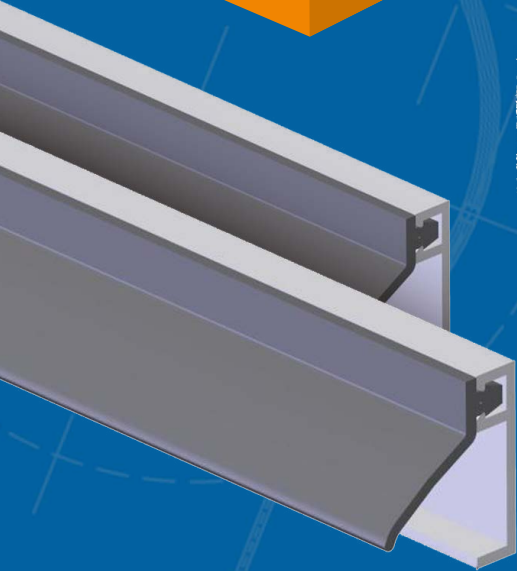

BULK ACTIES

Per koker
van 25 stuks

75,-

IVANA® INBOUW TOCHTPROFIEL

AIB 4G AR

300cm (IVA0002453)

QLON ZELFKLEVEND TOCHTPROFIEL

Q-lon 3121 is Uv-bestendig, temperatuur-ongevoelig en heeft een hoog herstelvermogen, waardoor hij efficiënt alle kieren afdicht. De polypropyleen rug voorkomt uitzetting en krimp. De polyurethaanschuim kern biedt uitstekend herstelvermogen en weerstand tegen koude en warmte. Verkrijgbaar in zwart & wit, biedt Q-lon 3121 een effectieve oplossing om je huis energiezuinig en tochtvrij te maken.