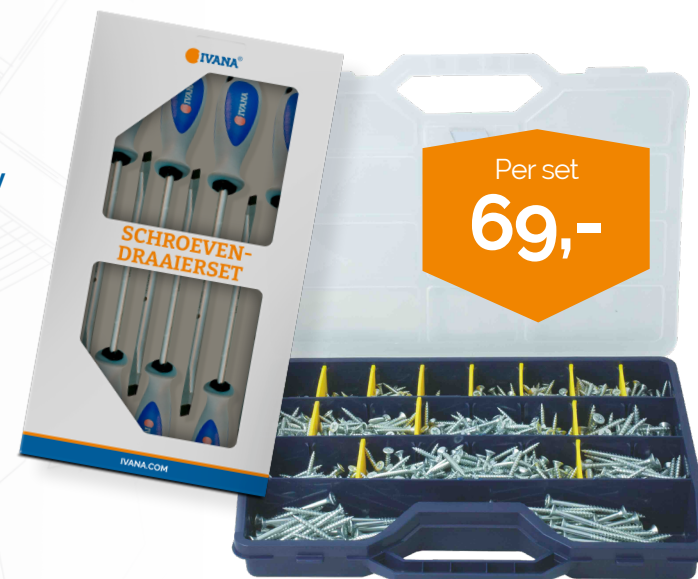

IVANA® ASSORTIMENT- DOOS

Inclusief 1295 stuks schroeven
met bitje PZ1 en PZ2 verkoop
(52504)